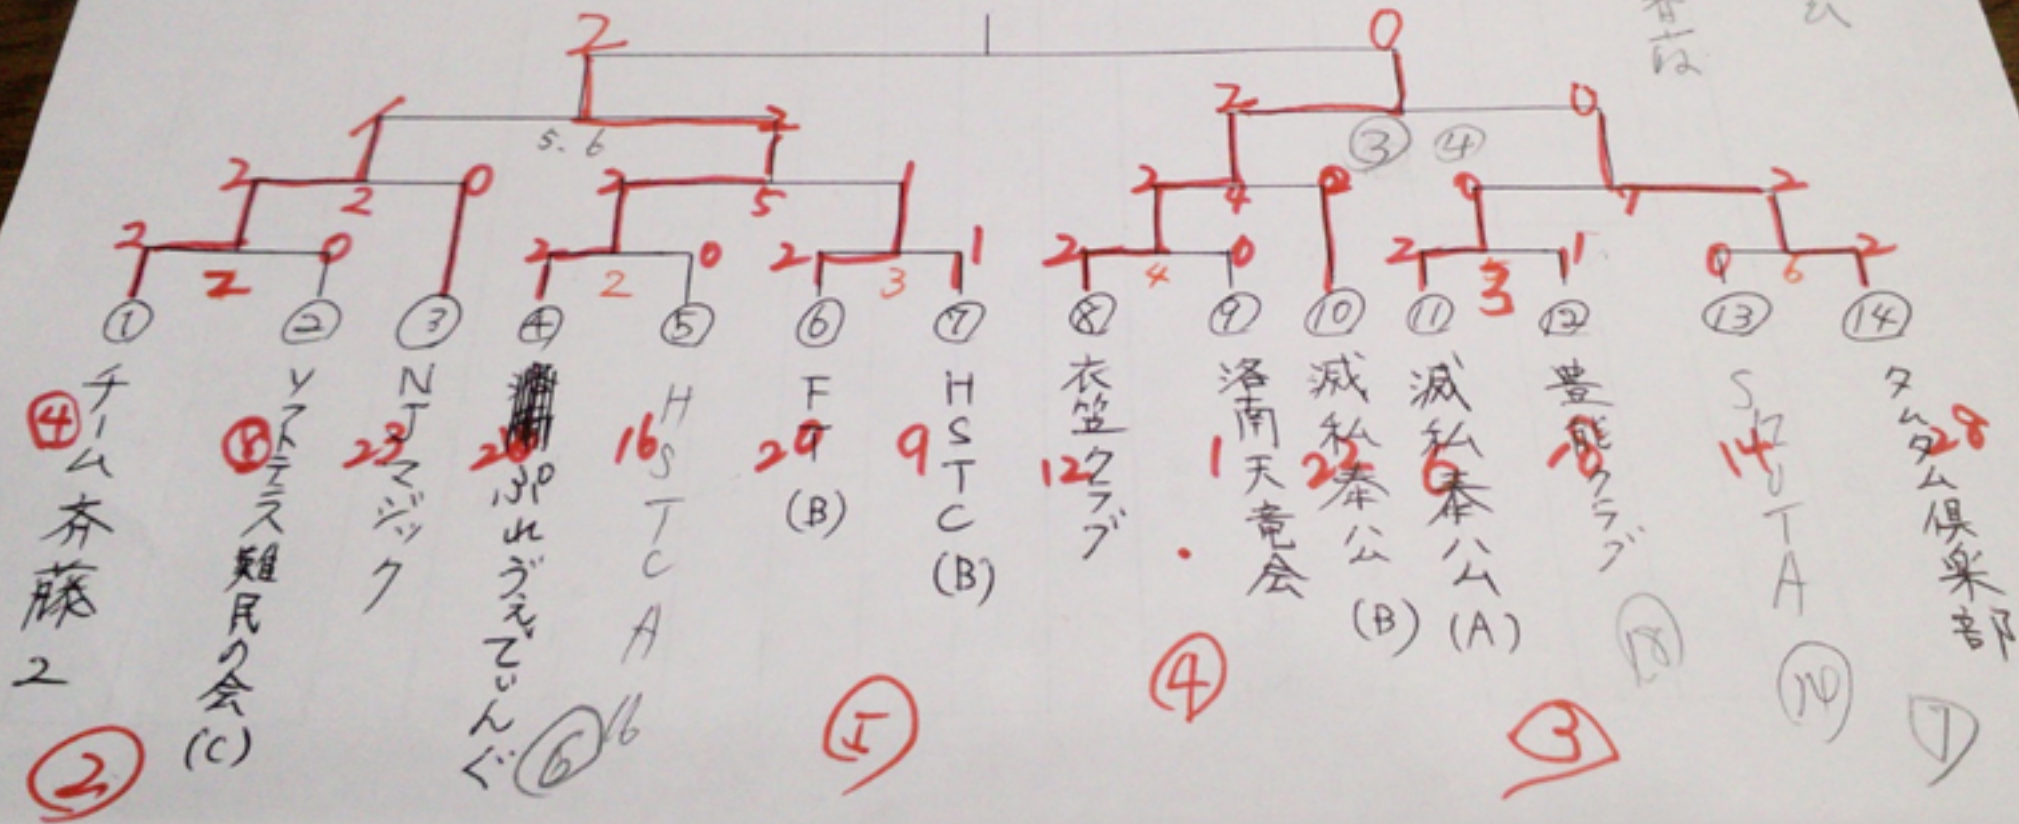

①
PVD

②
衣笠クラブ

③
チーム芥藤
3位
④
チーム香取
0
チーム

メンバー表

男子									
1	姫路東OB	石井	小野	富田	平松	福永	榎本		
2	チーム齋藤2	古川	齋藤	南村	今	中村	七條		
3	じゃくそんりーす	森	松岡	能勢	坪谷	虫明	須藤		
4	タムタム倶楽部	安達	中澤	浅井	森島	梶井	岸本		
5	にわたま	藤島	南村	大谷	黒岩	長井	肥田		
6	週末大学生	田中	杉田	野本	丸谷	西岡	村井	松本	奥本
7	Buzz style awago(A)	高野	黒岩	中島	下新	堀尾	佐藤		
8	Buzz style awago(B)	守巨	峯田	橋本	木下	小川	廣瀬		
9	京遊クラブ	齋藤	山上	土屋	猪尻	伊東	大久保		
10	豊能クラブ	鹿島	山之内	小川	関水	木村	高木	高山	
11	ぷれぐえんでいんぐ	北村	木村	内田	南村	大黒	境井		
12	NJマジック	岩下	桑原	岩野	伊達	岩前	山村		
13	HSTC(A)	友重	栢野	前田	本田	稗田	鈴木		
14	HSTC(B)	岡本	古川	三木	柳下	藤原	吉田		
15	滅私奉公(A)	吉川	山下	小桜	片方	池田	武田		
16	滅私奉公(B)	井内	杉浦	梶川	浦川	中辻	南		
17	ソフトテニス難民の会(A)	樽井	山白	淵上	福家	高木	岡山		
18	ソフトテニス難民の会(B)	石本	河口	信江	進	堀田	河井		
19	ソフトテニス難民の会(C)	吉田	伊藤	泊	森田	吉川	柳川		
20	中川工務店	中川	弥永	上野	高岡	保母	中田		
21	衣笠クラブ	吉田	中井	木田	佐藤	今西	稲田		
22	軟庭喜楽会(A)	中野	加藤	沖島	中上	小笠原	糸井	塚原	森本
23	軟庭喜楽会(B)	黒野	民秋	家村	小出	中尾	加藤聖	桐原	
24	shotA	福山	安川	富田	西本	藤田	今村		
25	チーム安田	河野	安田	奥	大西	青代	田中		
26	Medley	駒井	樋口	谷口	岡田	飯高	西浦		
27	FTクラブ(A)	福永	木村	高橋	田中	黒坂	足立		
28	FTクラブ(B)	古里	北又	田中	青山	金子	吉竹		
29	KG ST	塚田	角田	山谷	福田	原田	岸裏		
30	洛南天竜会	中村	峯田	田中	横田	上村	小川	船田	
女子									
31	HSTC	田中	濱	松崎	井上	西川	古川		
32	滅私奉公	田村	佐野	服部	富田	内田	谷澤		
33	ソフトテニス難民の会	花岡	樫山	村上	佐々木	武川	古田		
34	KONKOK	佐藤	伊藤	中野	森	永江	谷		
35	立命館女子テニス部	結城	伊藤	藤尾	梨花	上野	寺西		
36	Medley	森岡	北村	出野	竹内	斉藤	松尾