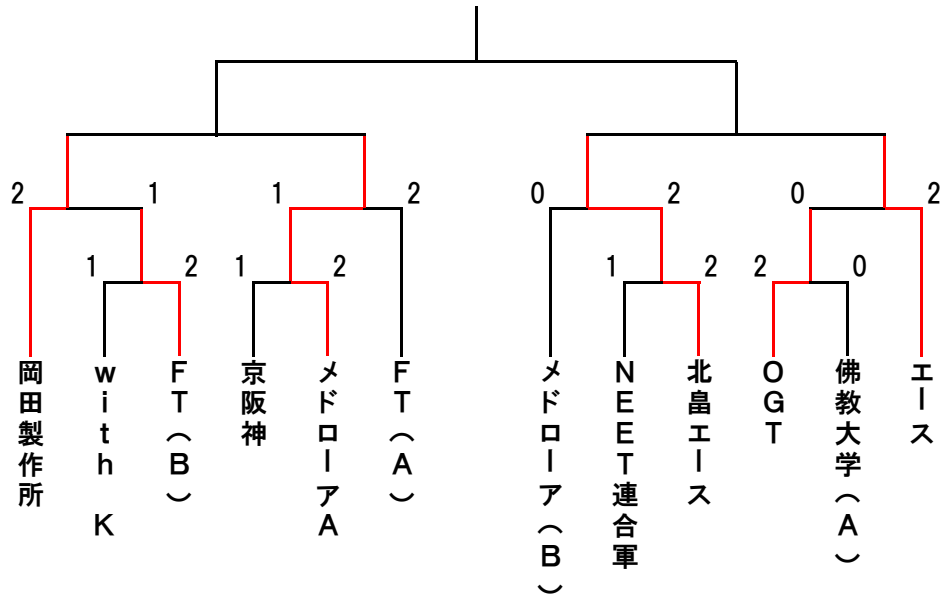

K NO	チーム名	1	2	3	4	5	順位
1	KGST		0	0		1	4
2	Cpain			0		1	3
3	神戸薬科					0	2
4	洛南天竜会(B)	1	0	0		0	5
5	メドローア(B)						1

F NO	チーム名	1	2	3	4	順位
1	medley			1		2
2	軟庭喜楽会(C)	0		1		3
3	withK					1
4	HSTC○	0	1	0		4

L NO	チーム名	1	2	3	4	5	順位
1	エース						1
2	跳躍同好会	1					2
3	COZYCLUB	0	0		0		4
4	ハーデス	1	1				3
5	BuzzStyle滋賀		0	0	0		5

結果

男子 トップ4:岡田製作所/メドローア(A)/北畠エース/エース

男子決勝トーナメント

時間切れ終了の為、4チームトップ4とさせていただきます

1位 メドローア 2位 Copain(A) 3位 にわたま

女	チーム名	1	2	3	4	5	6	7	順位
1	Copain(A)	☆	②	②	0	③		②	2
2	Copain(B)	1	☆	1	0	0		1	
3	京都大学女子ソフトテニス部	1	③	☆	1	②		1	
4	メドローア	③	③	②	☆	③	②		1
5	けゆてて	0	②		0	☆	1	1	
6	Cozy Club			0	0	②	☆	1	
7	にわたま	0	②	②		②	②	☆	3